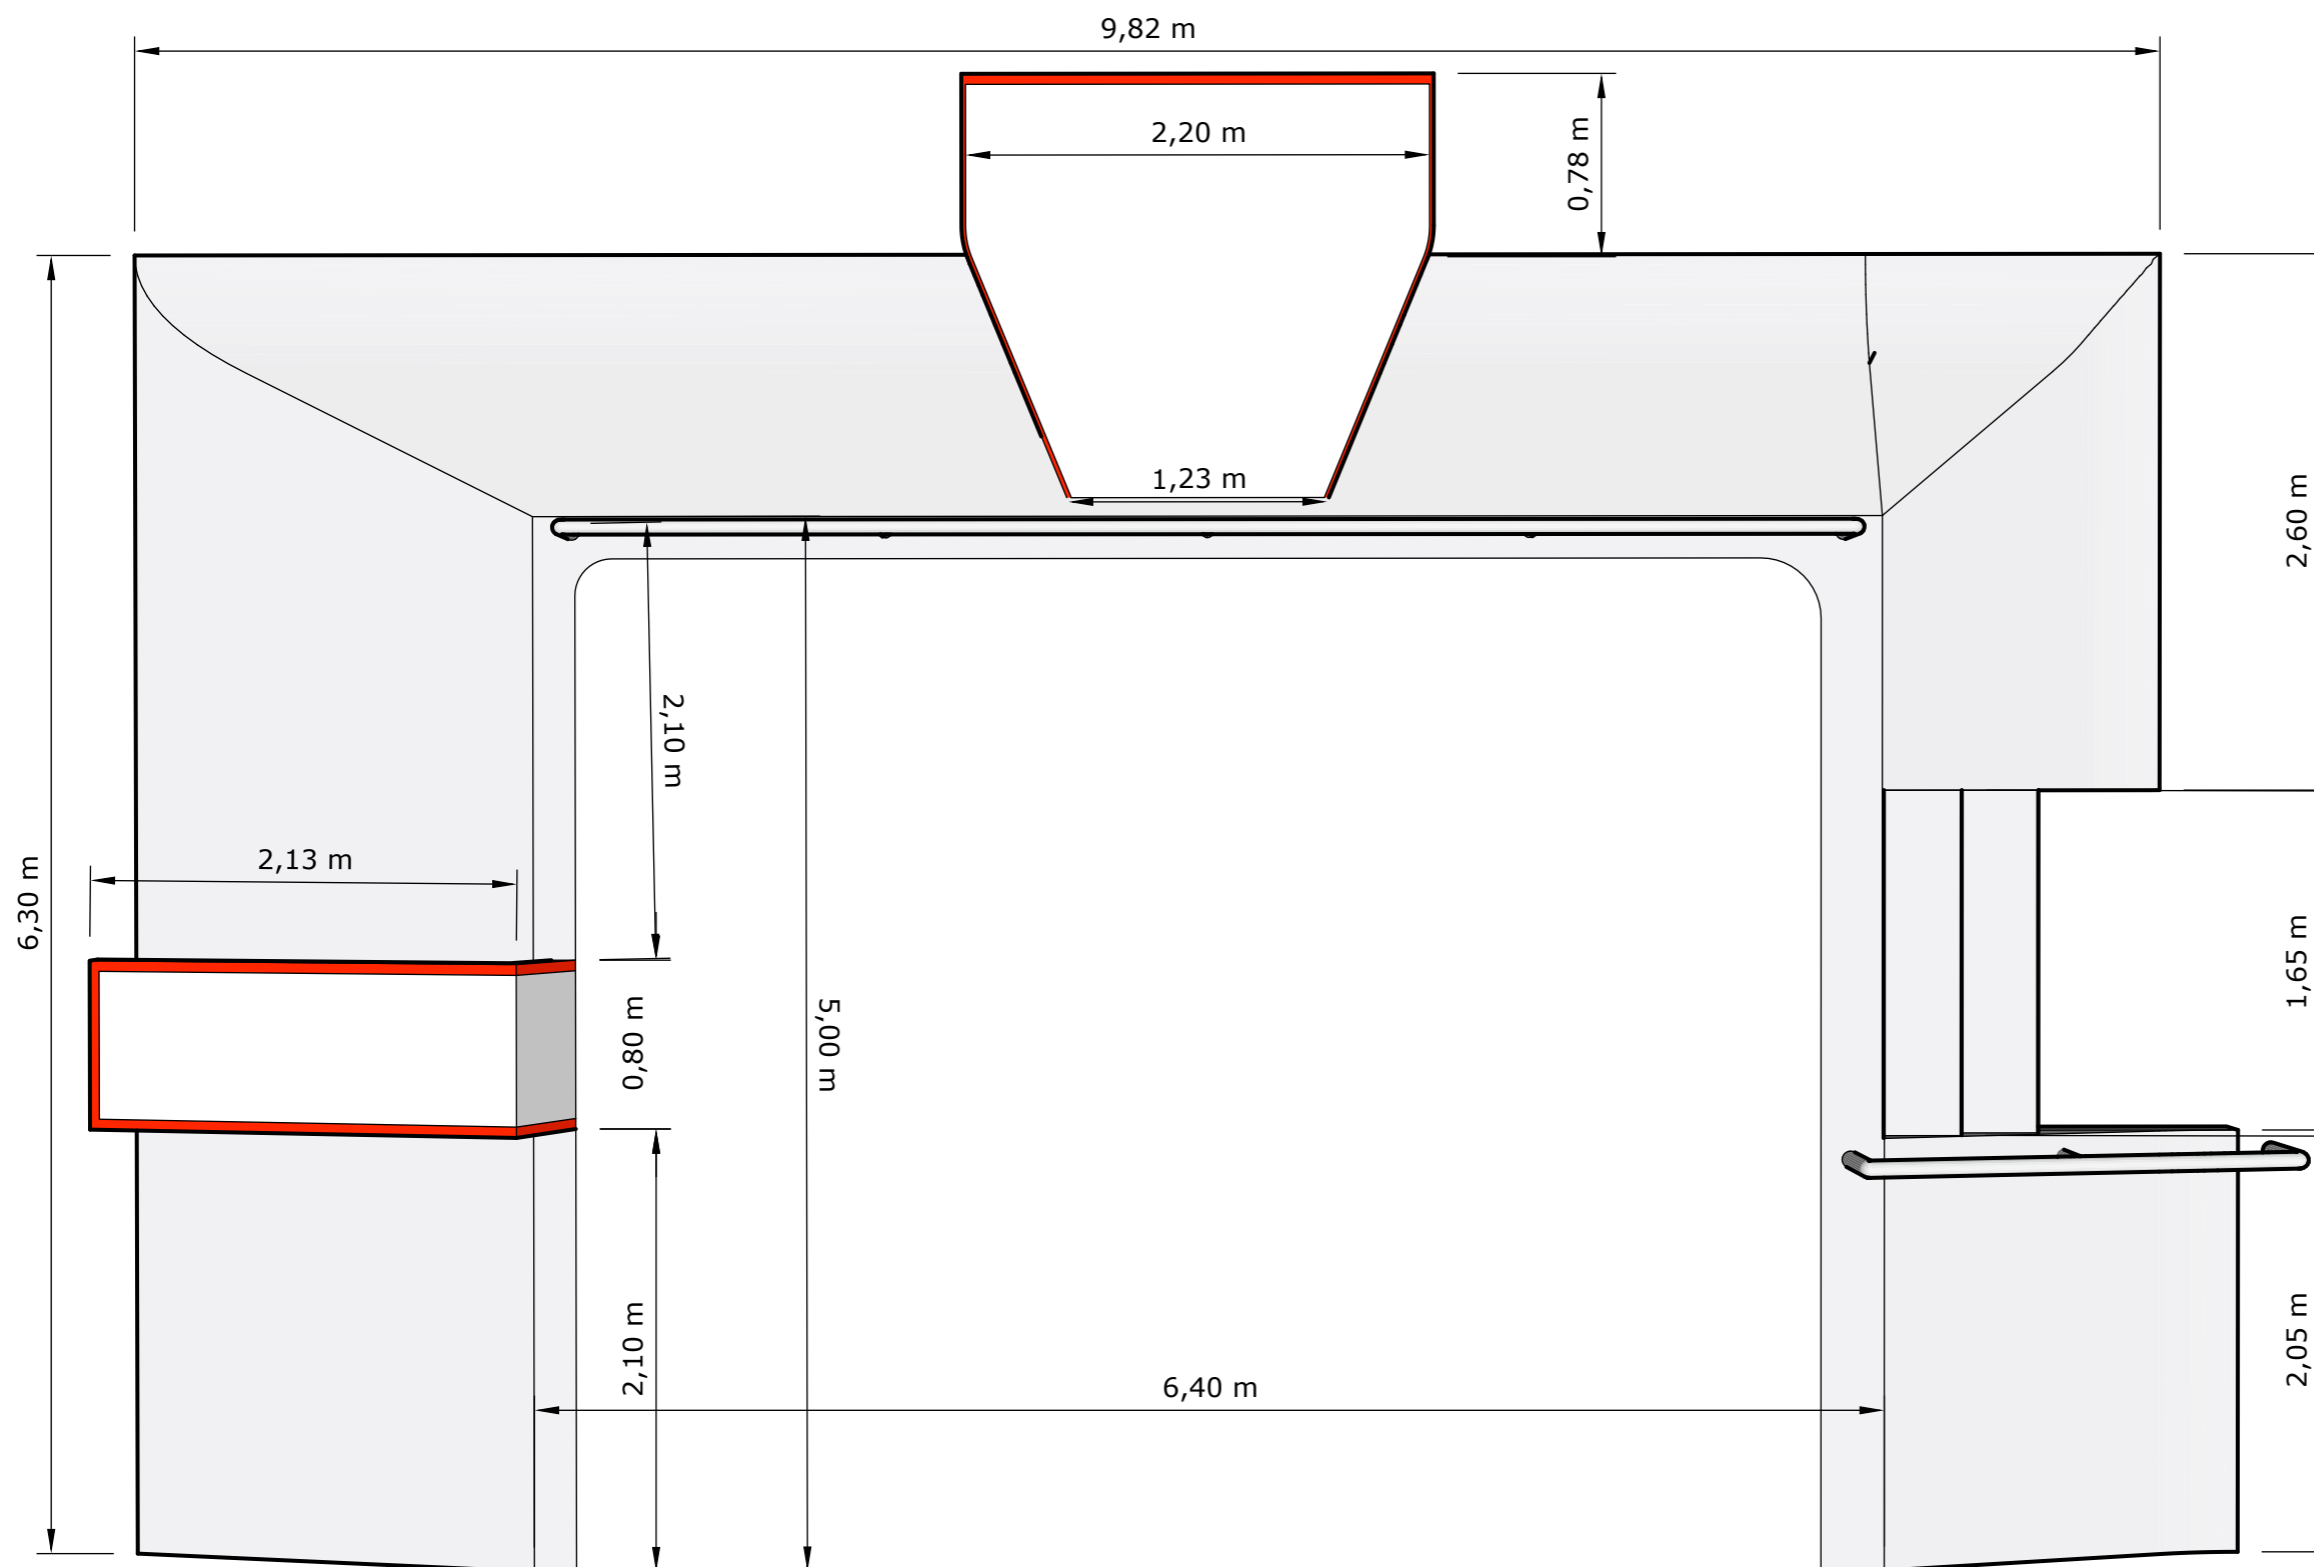

Noordwijk skatepark DO - F 'Pyramid' topview