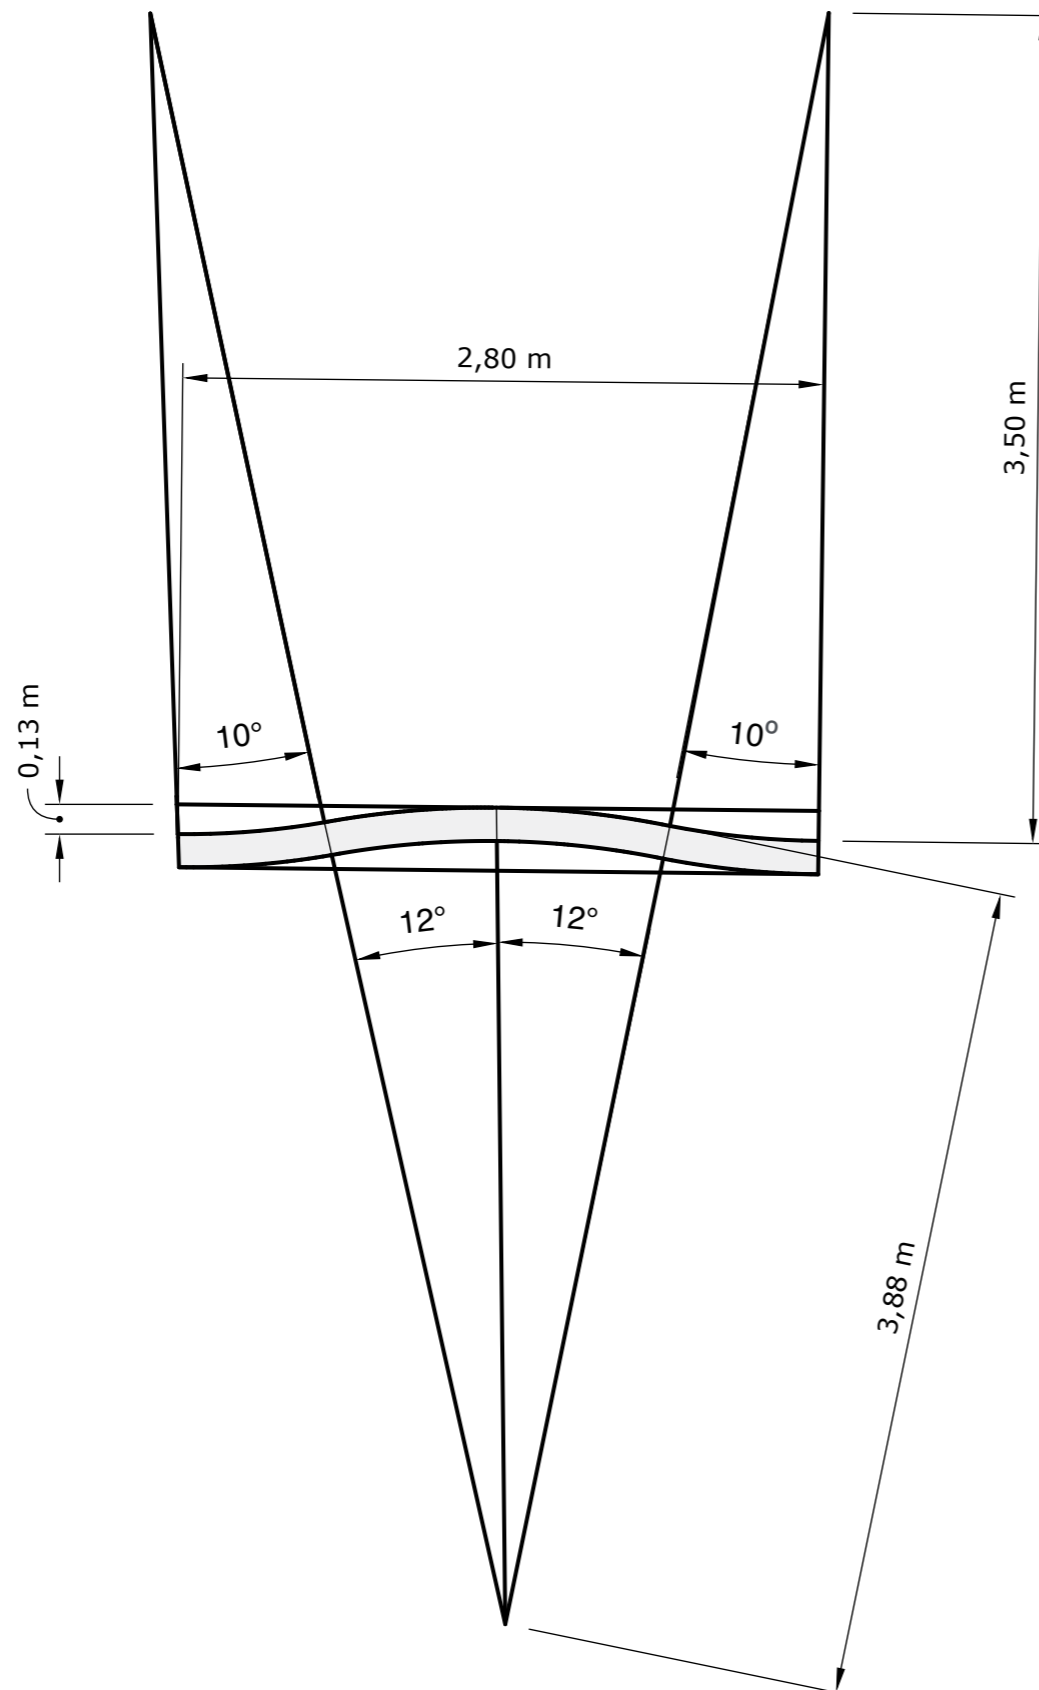

Noordwijk skatepark DO - C 'Speedbump'