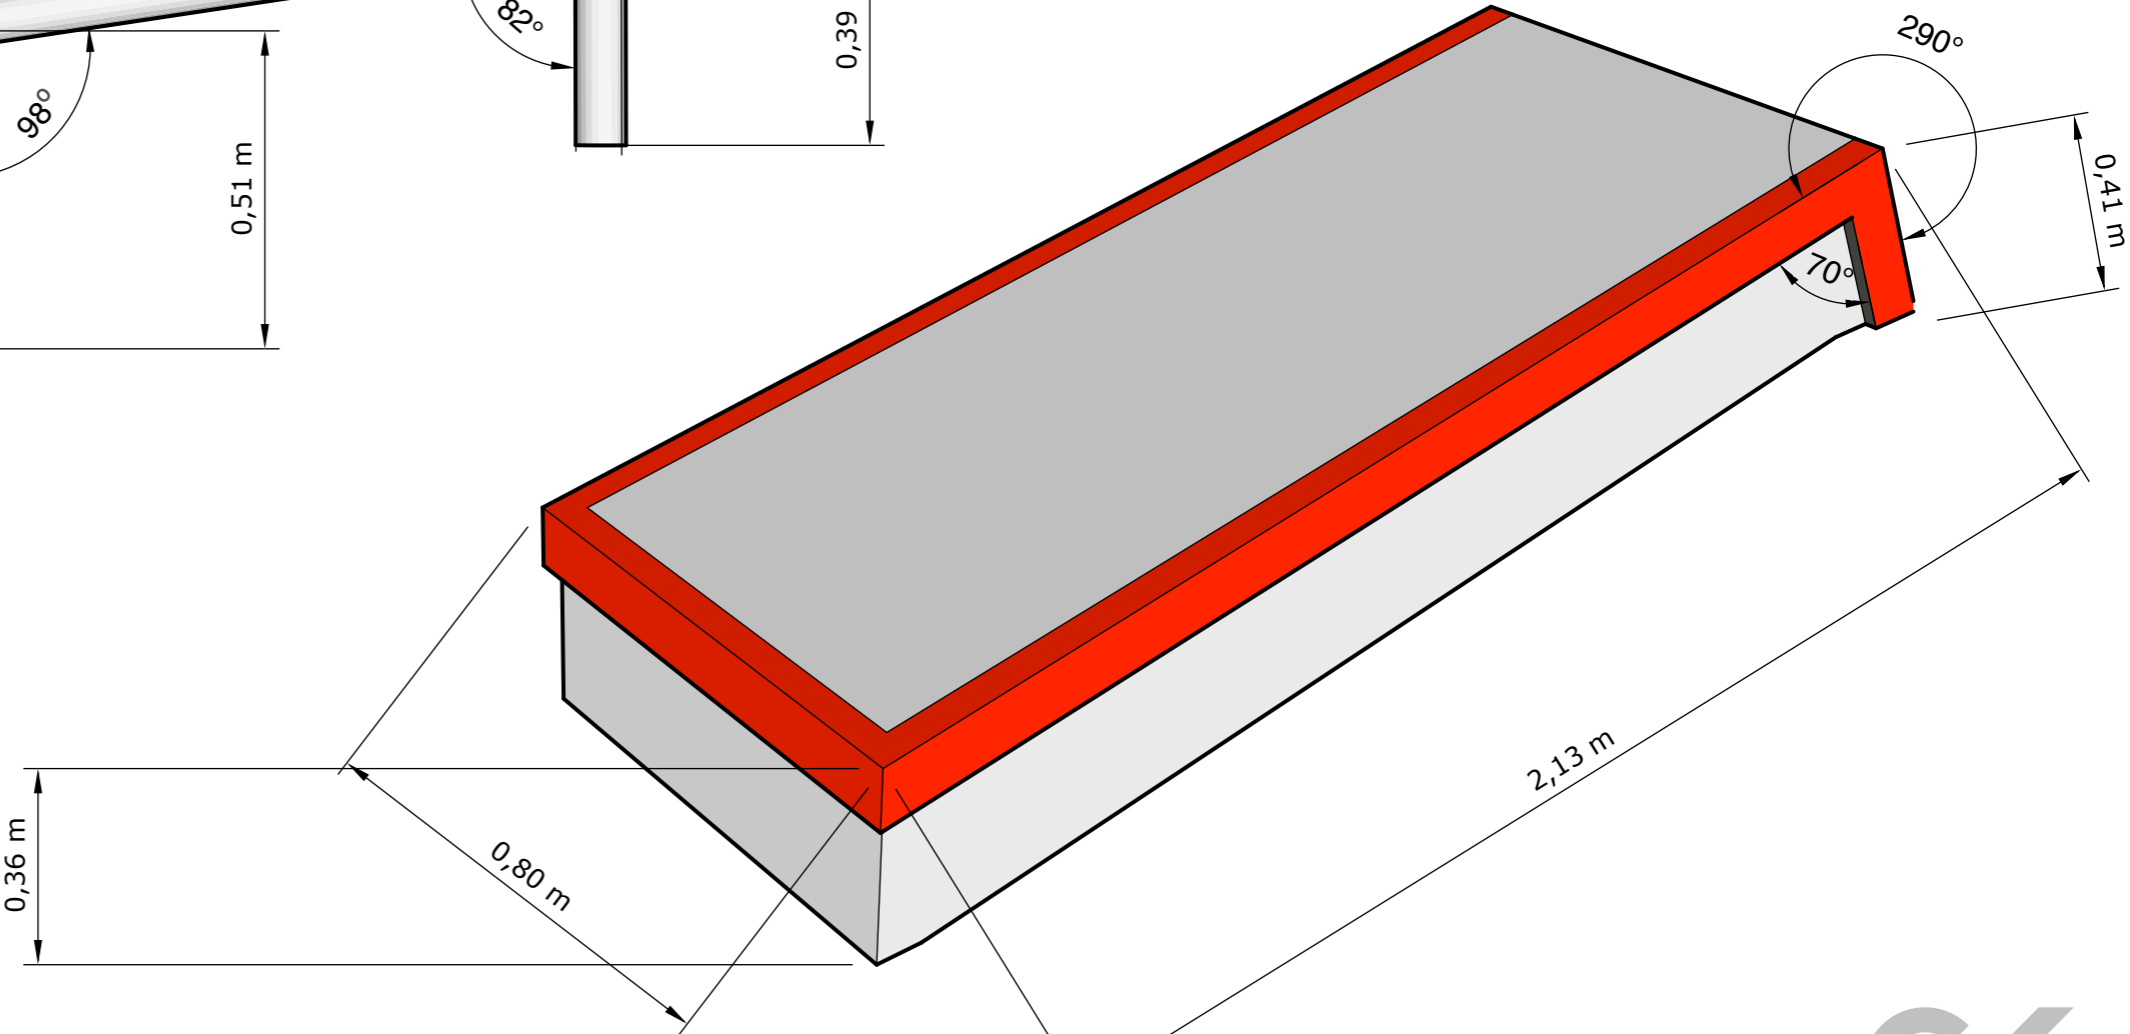

Noordwijk skatepark DO - F 'Pyramid' rails & ledge