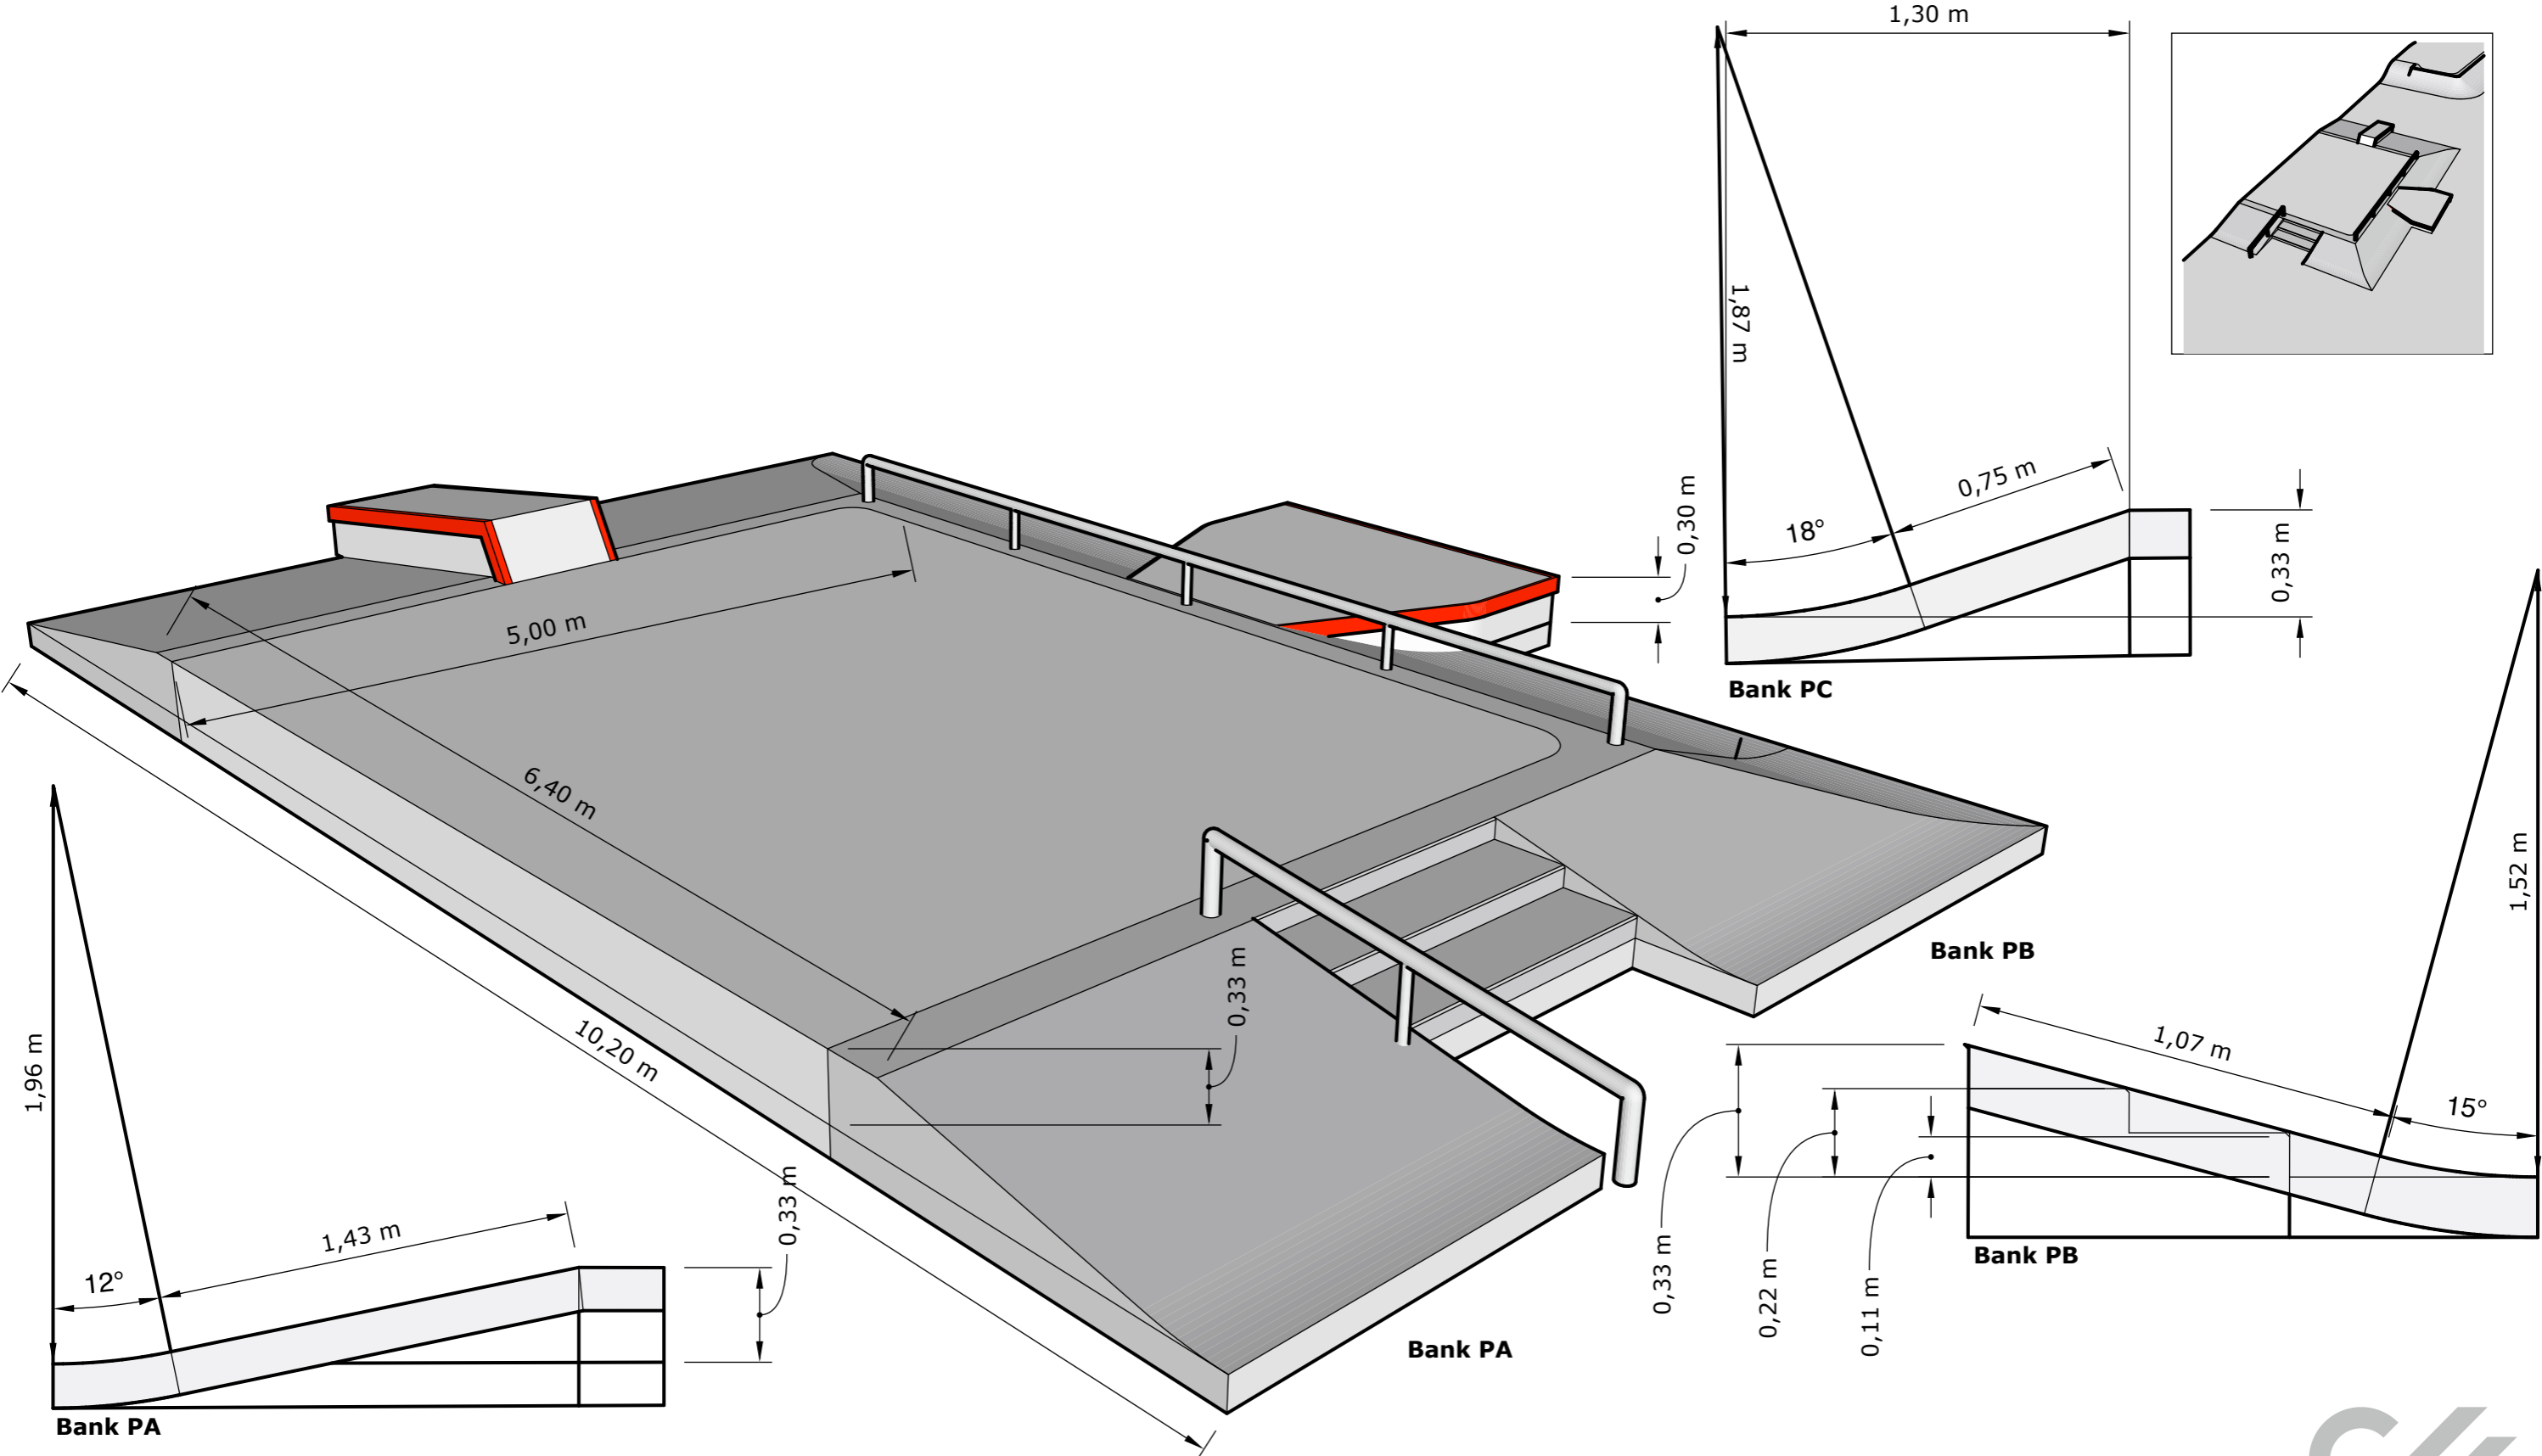

Noordwijk skatepark DO - F 'Pyramid' sideview