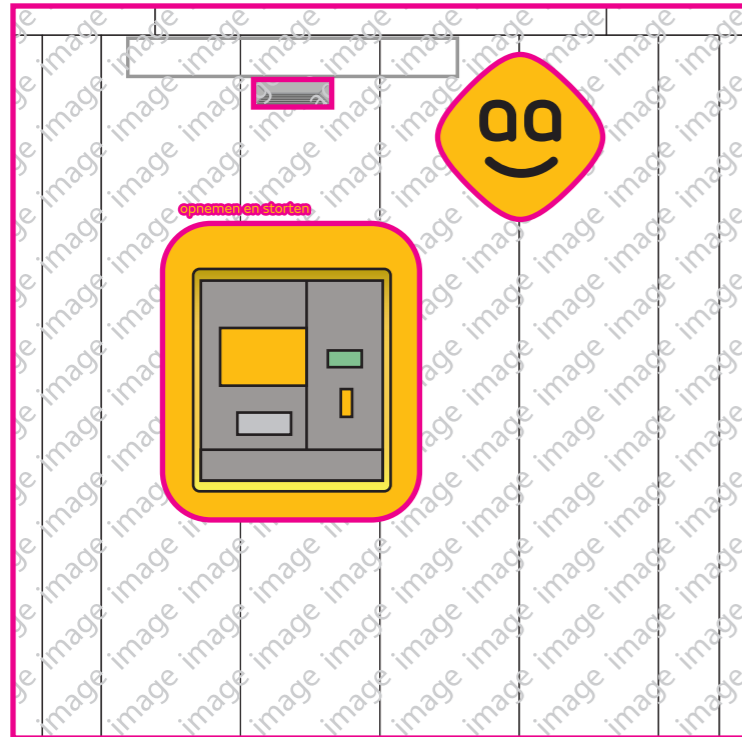

PINBOX FULL COLOR TEMPLATE

2670mm x 2670mm

1 Hoofdkant geldautomaat

2670mm x 3220mm

2 Zijkant deur

2670 x 2670mm

3 Achterkant geldautomaat

2670mm x 3220mm

4 Zijkant paneel

Aandachtspunten

- Gebruik (eigen) rechtenvrije afbeeldingen.
- Let op dat logo's en teksten nog over de afbeelding heen geplaatst gaan worden.
- Uiteindelijke beeld moet van hoge kwaliteit zijn (1:1 minstens 100dpi)
Foto's onder de 2 a 3 mb zijn waarschijnlijk te klein.