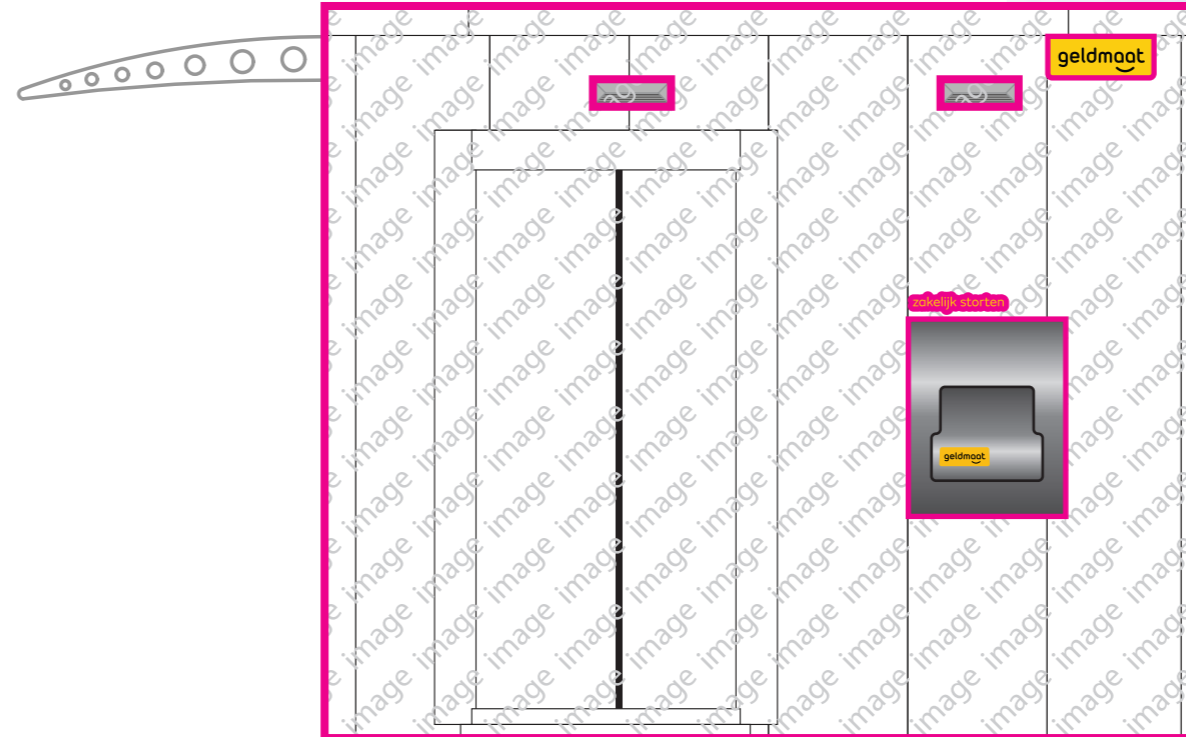

PINBOX FULL COLOR TEMPLATE

2670mm x 2670mm

1 Hoofdkant geldautomaat

2670mm x 3220mm

2 Zijkant deur

2670 x 2670mm

3 Achterkant geldautomaat

2670mm x 3220mm

4 Zijkant paneel

Aandachtspunten

- Gebruik (eigen) rechtenvrije afbeeldingen.
- Let op dat logo's en teksten nog over de afbeelding heen geplaatst gaan worden.
- Uiteindelijke beeld moet van hoge kwaliteit zijn (1:1 minstens 100dpi)
Foto's onder de 2 a 3 mb zijn waarschijnlijk te klein.